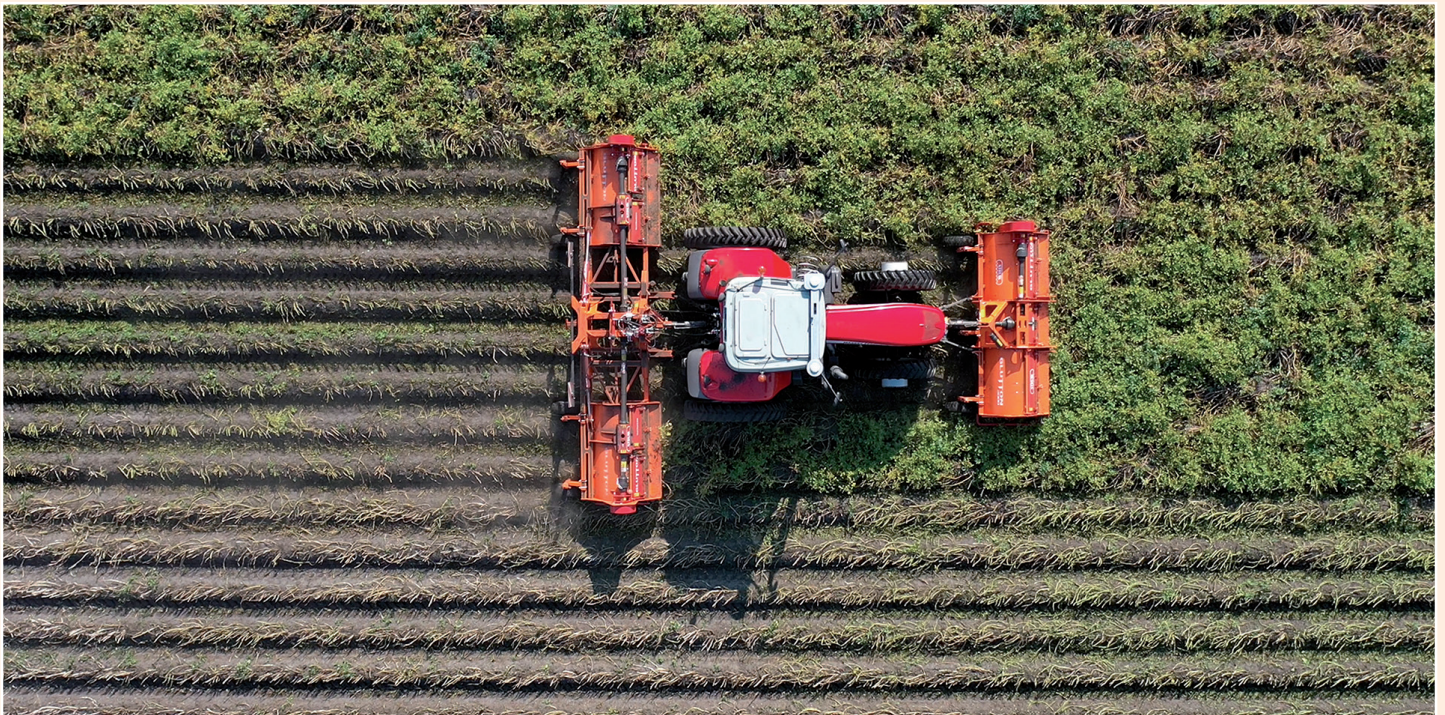

**Mechanisch loofklappen reduceert chemische middelen**

## Never enough

Glutton betekent 'Veelvraat' en dat zegt alles over deze loofklapper, die speciaal is ontwikkeld voor loofdeling in poot aardappelen. Door het loof te klappen kunt u besmetting van virusziekten voorkomen, het gebruik van chemische middelen beperken en uw rooicapaciteit vergroten.

De Glutton loofklapper is leverbaar in werkbreedtes van 2x75 cm / 2x30" tot en met 8x90 cm / 8x36". De grotere machines zijn optioneel opklapbaar. Struik produceert ook loofklappers met afwijkende maten volgens klantspecificaties.

**Demontabele driepunt**

De Glutton loofklapper kan door de demontabele driepunt, zowel voor als achter de tractor aangekoppeld worden. (2-4 rijige modellen).

**Lengte transport**

Optioneel is een lengte transport beschikbaar, waarbij met gebruikmaking van de twee loopwielen en een dissel de loofklapper in de lengte getransporteerd kan worden.