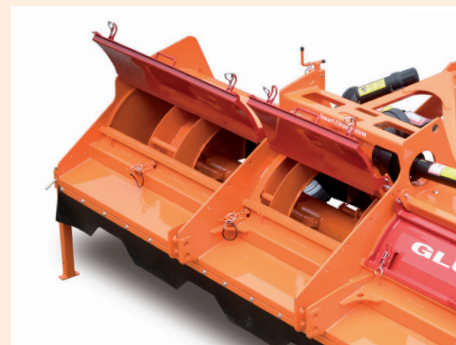

**Demontabele driepunt**

De Glutton loofklapper kan door de demontabele driepunt, zowel voor als achter de tractor aangekoppeld worden. (2-4 rijige modellen).

**Lengte transport**

Optioneel is een lengte transport beschikbaar, waarbij met gebruikmaking van de twee loopwielen en een dissel de loofklapper in de lengte getransporteerd kan worden.

**Opklapbaar**

De 6-/8-rijige loofklappers kunnen optioneel hydraulisch opklapbaar uitgevoerd worden.

**Triple Glutton**

De Glutton is leverbaar in een 'Triple'-uitvoering; een opklapbare Glutton in de driepunt achter de tractor en de 2- of 4-rijige Glutton in de fronthef.

**Banden met spindelverstelling**

De klaphoogte wordt ingesteld door diepte stelwielen met spindelverstelling. Hydraulische verstelling van de diepte stelwielen is optioneel leverbaar.

**Inspectieluiken**