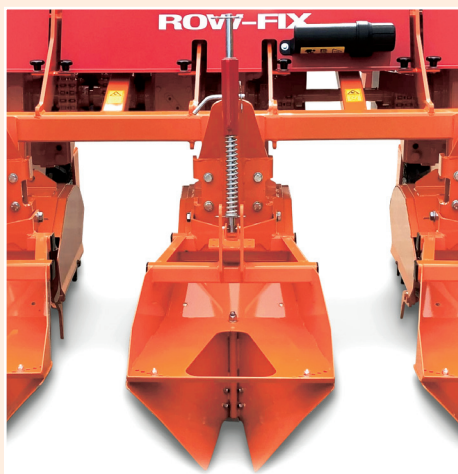

ROW-FIX SPACE

Verstelbare aanaardpunten

Gewasbeschermingstunnel (optie)

8-haakse elementen (2x)

Highlights ROW-FIX SPACE

- Inzetbaar vanaf het plant/zaai seizoen tot einde van groei periode
- Door hoog frame is het mogelijk om te frezen tussen gewassen met hoog loof of in de bloemteelt
- Rugopbouw en onkruidbestrijding met één machine
- Perfecte rugopbouw door verstelbare aanaardkappen
- Mechanisch onkruid bestrijden tussen de rijen en rug herstellen in één werkgang
- Door verstelbare freesunits te gebruiken in gewassen met verschillende rijafstanden
- Breekbout-beveiliging op elke freesunit
- Standaard uitgevoerd met koppelas voorzien van een nokkenkoppeling

Opties ROW-FIX SPACE

- Gewasbeschermingstunnel
- Widia haken
- 4-haaks elementen (smaller frezen zonder het wortelstelsel te beschadigen)
- Helling stabilisator hydraulisch
- Verlichtingsset LED

Maten en gewichten ROW-FIX SPACE

Type	 min.				
Row-Fix Space 1500	65pk/48kW	1000	475	2x75cm/2x30"	900
Row-Fix Space 1800	70pk/52kW	1000	475	2x90cm/2x36"	1000
Row-Fix Space 3000	110pk/81kW	1000	475	4x75cm/4x30"	2000
Row-Fix Space 3600	122pk/88kW	1000	475	4x90cm/4x36"	2200